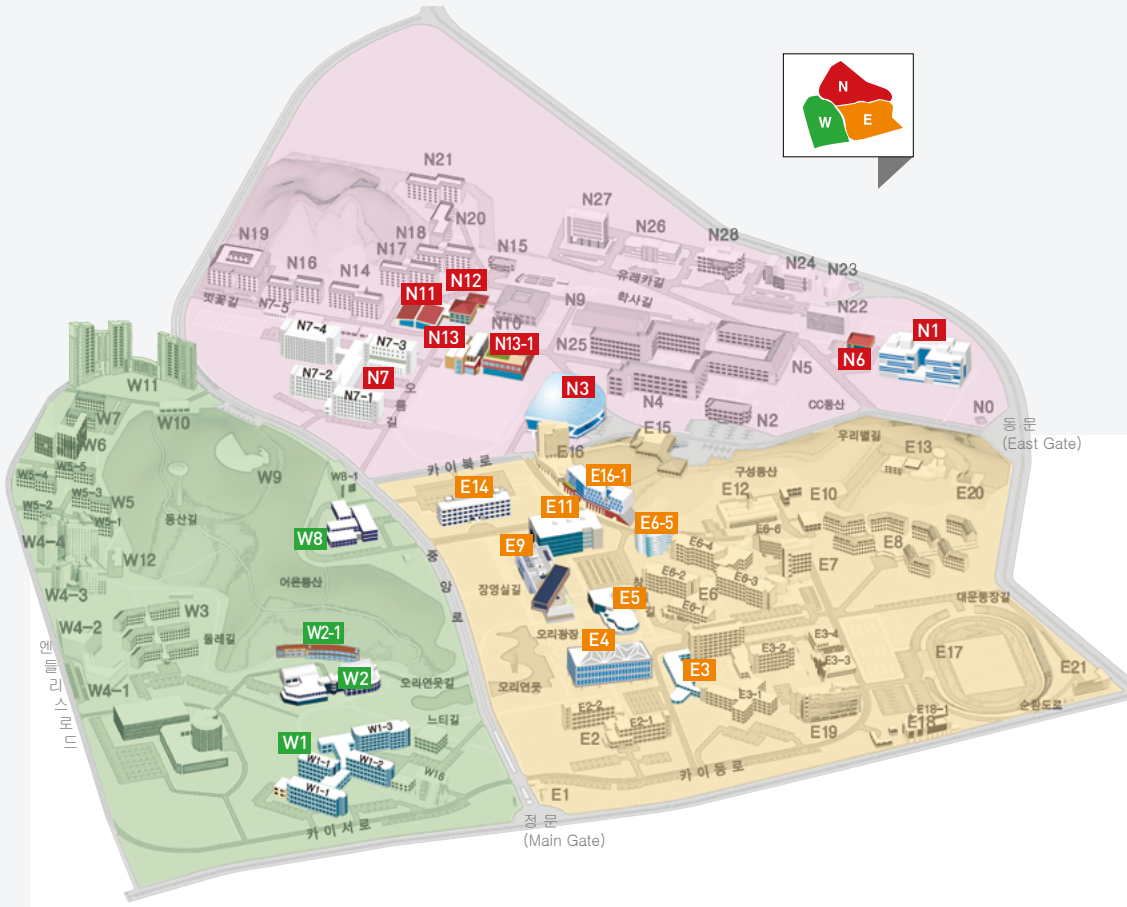

KAIST MAIN CAMPUS MAP

본교 캠퍼스 안내

- 🏠 홈페이지 www.kaist.ac.kr
- ☎ 대표전화 042-350-2114
- 📞 긴급연락 042-350-4000 (재난안전상황실)

W 서측건물

- W1** 응용공학동 (Applied Engineering B/D)
 - 1 - 신소재공학과 2408호* (Dept. of Materials Science & Engineering)
 - 2 - 건설및환경공학과 2206호* (Dept. of Civil & Environmental Engineering)
 - 3 - 생명화학공학과 2102호* (Dept. of Chemical & Biomolecular Engineering)
- W2** 학생회관-1 (Student Center-1)
 - 1 - 인터내셔널센터 (International Center)
- W3** 갈릴레이관 (Galilei Hall)
- W4**
 - 1 - 여울관 (Yeoul Hall)
 - 2 - 나들관 (Nadol Hall)
 - 3 - 다숨관 (Dasom Hall)
 - 4 - 희망관 (Heemang Hall)

- W5**
 - 1 - 기혼자기숙사 (Married Students Housing)
 - 2 - 스타트업빌리지 (Startup Village)
 - 3 - 인터내셔널빌리지 C (International Village C)
 - 4 - 인터내셔널빌리지 A (International Village A)
 - 5 - 인터내셔널빌리지 B (International Village B)
- W6** 미르관, 나래관 (Mir Hall, Narae Hall)
- W7** 나눔관 (Nanum Hall)
- W8** 교육지원동 (Educational Support B/D)
 - 1 - 중앙분석센터 (Analysis Center for Research Advancement)
 - 3 - 카이헬프 (KAIHELP)
- W9** 노천극장 (Outdoor Theater)
- W10** 풍동실험실 (Wind Tunnel Laboratory)
- W11** 외국인교수 아파트 (International Faculty Apartment)
- W12** 서측기계실 (West Energy Plant)
- W16** 지오센터리프지 실험동 (Geotechnical Centrifuge Testing Center)

* 학과 사무실 호수

KAIST MAIN BUILDING

교내 주요 건물 및
편의 시설

34141 대전광역시 유성구 대학로 291
291 Daehak-ro, Yuseong-gu, Daejeon 34141
www.kaist.ac.kr

응용공학동
W1

학생회관-1
W2
DDDN 피자, 서측 학생식당,
더큰도시락, 우리은행,
교내 매점, 여행사, 미용실,
새마을금고 등

인터넷센터
W2-1
카페 잇(EAT)